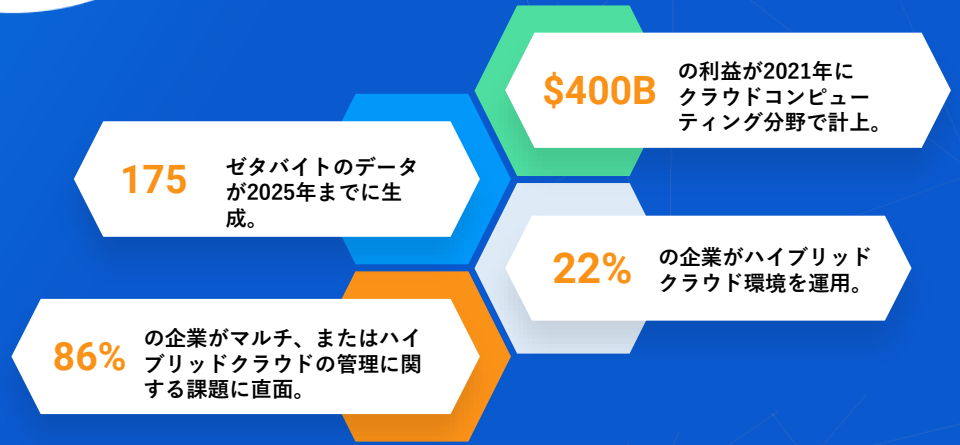

リアルタイムデータコネクティビティ

CData Connect Cloud で、あらゆるクラウドデータにノーコードでリアルタイムアクセス。

クラウドコンピューティングの現在

あらゆる規模の企業がクラウドへ移行する一方、サイロ化した大量のデータがさまざまな課題を生んでいます。

ソース：Statista

クラウドデータを最大限に活用

クラウドベースのリアルタイムコネクティビティは、BI、アナリティクス、カスタマーサクセス、経理など、多数の部門に関係するさまざまな業務を改善します。Data Connectivity as a Service が、あらゆる側面からデータ活用をサポートします。

分散したデータを集約してデータのサイロ化を解消

リアルタイムデータを使ったレポートで迅速な意思決定を支援

顧客の情報をあらゆる側面からビジュアライズ

データドリブンな意思決定を促進

複雑なETL なしで業務生産性を向上

セキュリティリスクとミスを最小化

CData Connect Cloud が選ばれる理由

CData Connect Cloud は、アクセスする場所、データの形式、ご利用のシステムにかかわらず、どんなデータへも簡単にアクセスできるノーコードインターフェースを提供します。

あらゆるシステム / 場所から

リアルタイムデータ

ローコード / ノーコード

マネージドコネクタ

複雑なETL なし

セキュアなガバナンス

サポートされているアプリケーション、ツール、クライアント

CData Connect Cloud を使えば150を超えるアプリケーションとデータソースに接続できるので、お気に入りのツールであらゆるデータにアクセスできます。

クラウドアプリケーション

Tableau Online、Amazon QuickSight、Google Data Portal

データ分析 & スプレッドシートクライアント

Microsoft Excel、Excel 365、Microsoft Power BI、PowerBI.com
Tableau、Tableau Online、Qlik Sense、SAP Analytics Cloud

ローコード / ノーコード

Microsoft Power Apps、AppSheet、OutSystems

ソフトウェア開発者向けツール

ADO.NET、JDBC、ODBC、SSIS、Python

[その他多数...](#)

リアルタイム革命によろこそ！

詳しくは www.cdata.com/jp/cloud/ まで